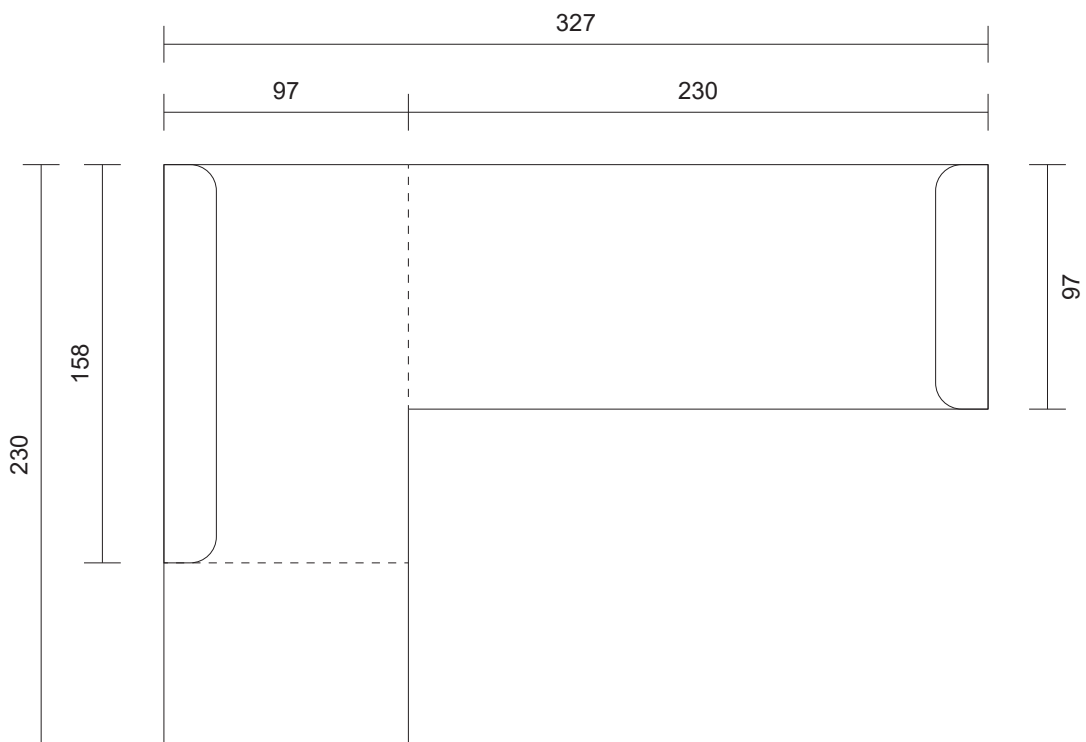

Divano mod. Charles - B&B - SCHEDA TECNICA
Scala 1:30

Tessuto Sara Blue 800